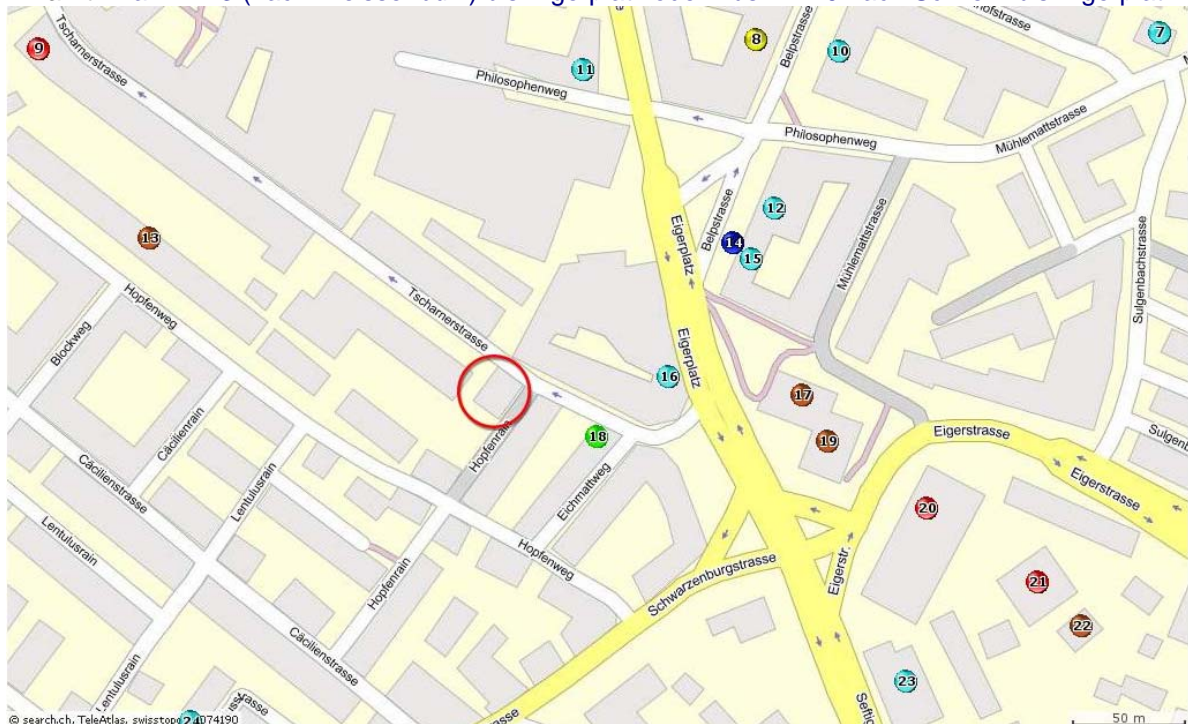

Einladung Future Bike Herbsthock 2010 in Bern

Rosmarie Bühler hat am **7. November 2010 ab 12:00** in der Heilpädagogischen Sonderschule der Stadt Bern einen Raum für uns reserviert.

Es geht darum, bei Kaffee und Kuchen gemütlich zusammensitzen und die Saison Revue passieren zu lassen (der durchschnittliche Future Biker fährt natürlich auch im Winter HPV, aber die schönsten Touren und die meisten Veranstaltungen liegen eher im Sommer). Es ist sehr erwünscht, dass Kuchen mitgebracht wird. Bitte bei Rosmarie anmelden, damit weder zuviel Kuchen noch zuviel Leute kommen. Es dürfen auch gerne Bilder und Filme mitgebracht werden. Beamer und Diaprojektor sind vorhanden, ein Videogerät nicht.

Die genaue **Adresse**:

Heilpädagogische Sonderschule der Stadt Bern

Tschannerstrasse 10, 3007 Bern

Anfahrt: Tram Nr. 3 (nach Weissenbühl) bis Eigerplatz oder Bus Nr. 10 nach Schliern bis Eigerplatz

Datum: 7. November 2010 ab 12:00